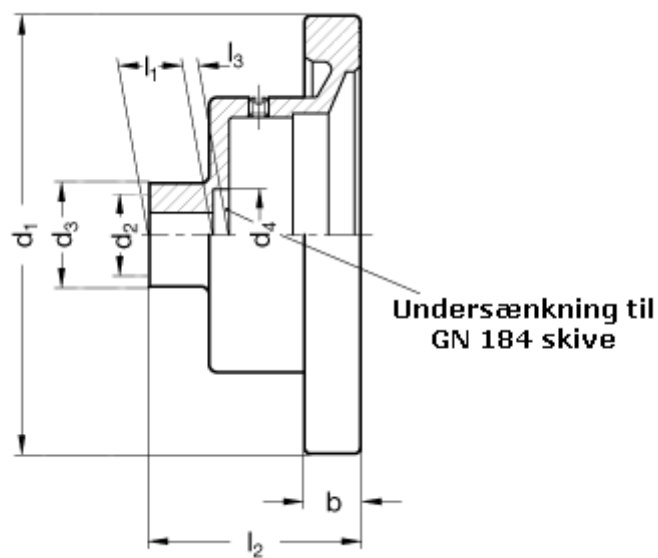

Article number: 20586266

Description: E+G Disc handwheel
GN 323.8-80-B10-A

Measures

b = 13

l4 = 18

d1 = 80

d2 = 10

d3 = 26

d4 = 20,5

l1 = 16

l2 = 48

l3 = 3,5